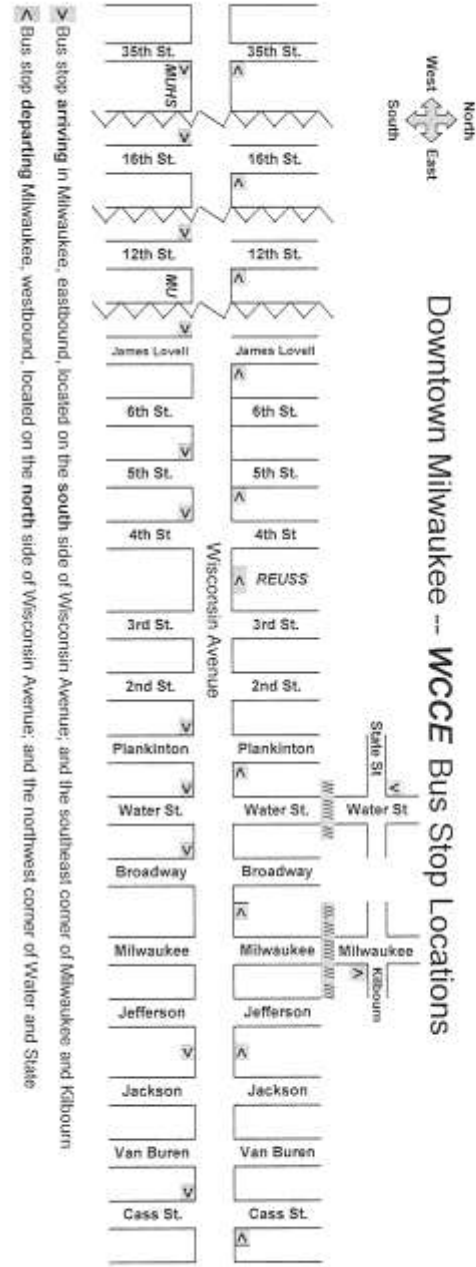

Tarifas de ida

$ 3.75 cambio exacto. Los conductores no llevan efectivo. - o - $3.25 cuando utiliza las cintas de cupones de descuento prepagadas. ($32.50 por una cinta de 10 cupones) - NO HAY REEMBOLSOS

$1.75 por un recorrido a medio día por la ruta 13 hacia el norte de la ciudad -- para los ciudadanos mayores de 65 años de edad, titulares de la tarjeta de Medicare y personas con discapacidades

Ubicaciones de venta de cintas de cupones

Germantown	Richfield / Hubertus
•Pick 'N Save Mequon Rd	•Piggly Wiggly
Hartford	Slinger
•Goeman's Rapid Mart	•Piggly Wiggly
Jackson	West Bend
•Piggly Wiggly	•Pick 'N Save -
Kewaskum	North & South
•Piggly Wiggly	
Germantown	
•GoRiteway Bus Service	

De acuerdo con el Título VI de la Ley de derechos civiles de 1964, el condado debe asegurarse de que ninguna persona, debido a su raza, color o procedencia, sea excluida de participar en o se le nieguen los beneficios de o sea objeto de discriminación en cualquier programa del Condado o actividad que recibe asistencia financiera federal. Además, el condado debe asegurarse de que los servicios de tránsito y beneficios relacionados patrocinados federalmente se distribuyan de manera equitativa. Cualquier persona que considere que sus derechos de acuerdo con el Título VI han sido violados, debe escribir a info@ridewcce.com.